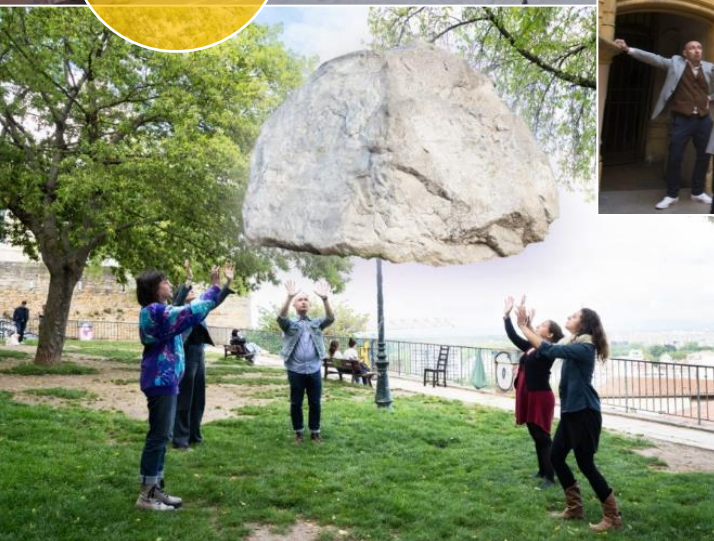

LE CCAS DE SAINT-SAVIN VOUS PROPOSE

Les légendes de la Croix-Rousse

11 à 15
ans

Cybèle

Mardi 23 avril de 11h à 18h

Légendes de la Croix-Rousse : visite insolite et théâtralisée
Pique-nique tiré du sac

Départ en train de Bourgoin-Jallieu puis métro